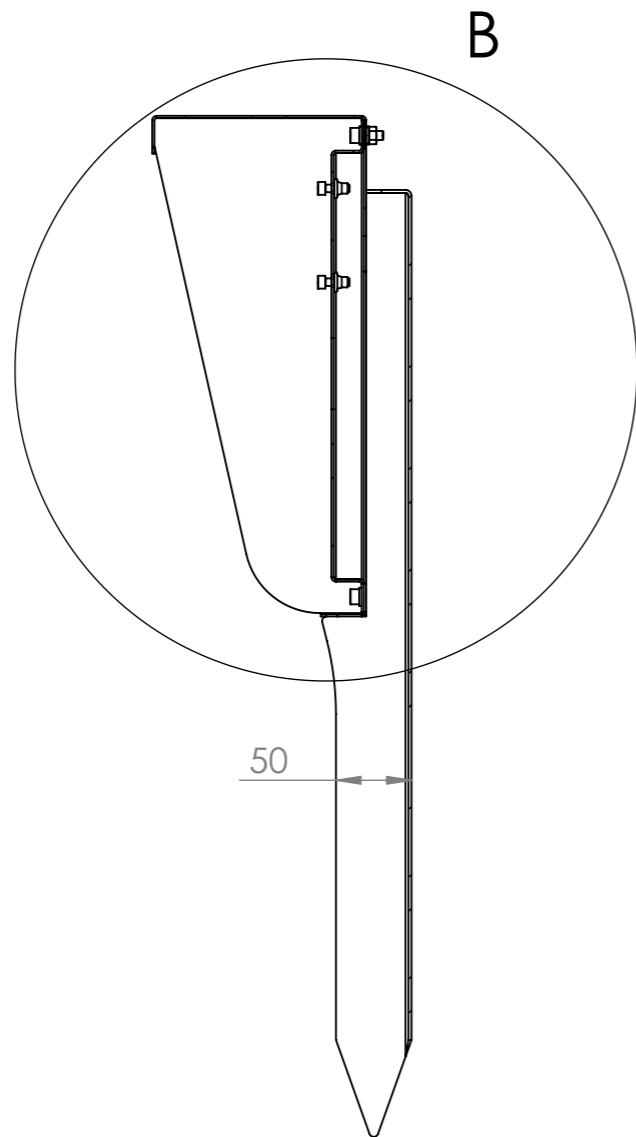

DETAIL B
SCALE 2 : 5

SECTION A-A

DRAWN	Luuk van den Heuvel	DATE	31-3-2026
REVISION			

TITLE:	CCOP1.	
--------	--------	--

ADEZZ
DESIGN TO GROW

Liessentstraat 4, 5405 AG Uden (NL).
t 0031 (0)413 - 27 41 68.
e info@adezz.com, i www.adezz.com

Drawing:	CCOP1	A3
----------	-------	----

Color:	-	Mass (kg):	4.07	SCALE:1:5	SHEET 1 OF 7
--------	---	------------	-------------	-----------	--------------